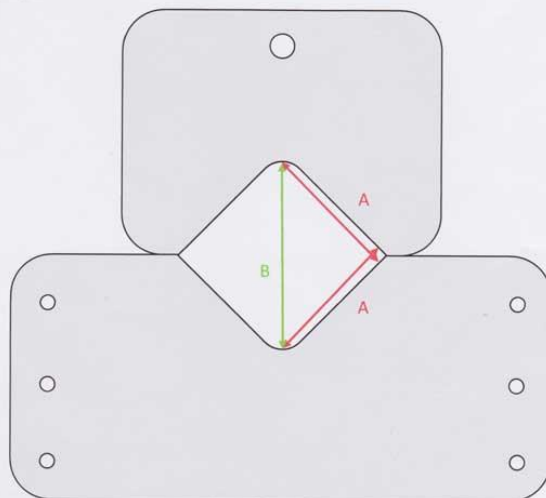

Guillotines

Modèle 802

- Utilisé pour les souris et les rats
- Ouverture de 5.08cm de chaque côté

Modèle 803

- Utilisé pour les rats plus gros
- Ouverture de 7.62cm de chaque côté

Model #	Blade Size Chart			
	Dimension A*		Dimension B*	
	Refer to graphic 1		Refer to graphic 1	
	SAE (inch)	Metric (cm)	SAE (inch)	Metric (cm)
801	1.5	3.81	2.12	5.34
802	2	5.08	2.83	7.18
803	3	7.62	4.24	10.78
804	4	10.16	5.66	14.37
806	6	15.24	8.49	21.55
808	8	20.32	11.31	28.74
812	12	30.48	16.97	43.11

Graphic 1

*All dimensions are approximate and may vary from unit to unit. This graphic is for selecting the appropriate size unit for your need.